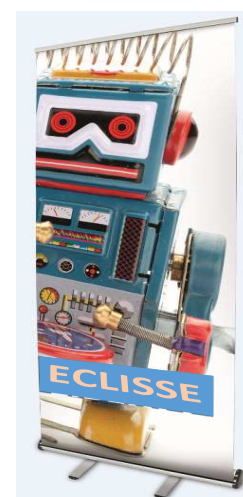

thEXPO
th DISPLAY