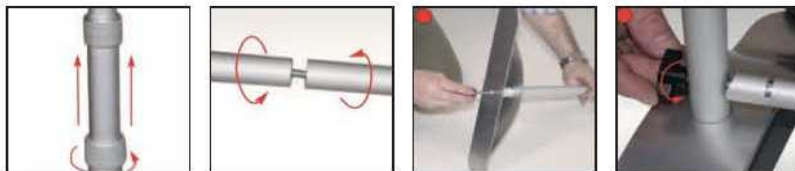

ANDROMEDA

Struttura in alluminio di colore nero regolabile in altezza e larghezza. Facile da montare e ideale per grafiche in tessuto e banner. Borsa in nylon compresa nel prezzo.

thEXPO
th DISPLAY

Codice	Dimensione grafica	prezzo cad.
THEXPO165-AK	larghezza da 150 a 260 cm	198,16 €
	altezza da 80 a 237 cm	

ANDROMEDA L

Struttura in alluminio robusta con tubolare da 38 mm telescopico di colore nero regolabile in altezza da 95 a 230 cm e in larghezza da 234 a 380 cm.

ANDROMEDA L

Codice	Dimensione grafica	prezzo cad.
THEXPO166LAK	larghezza da 234 a 380 cm	418,60 €
	altezza da 95 a 230 cm	

PEGASUS - PEGASUS PLUS

Struttura in alluminio di colore grigio regolabile in altezza e in larghezza. Di facile montaggio: ideale per grafiche in tessuto o banner. Borsa contenitore compresa nel prezzo.

thEXPO
th DISPLAY

PEGASUS - PEGASUS PLUS

Codice	Dimensione grafica	prezzo cad.
THEXPO165/S	larghezza da 149 a 254 cm	248,77 €
	altezza da 100 a 251	
THDISPLAY166/PLUS	larghezza da 183 a 300 cm	248,77 €
	altezza da 183 a 261