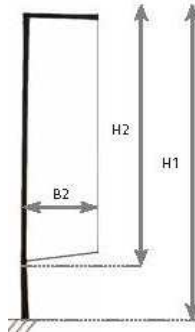

DIMENSIONE STRUTTURA

Codice	H1	B2	H2
THFLFS248	248	56	200
THFLFM326	326	58	275
THFLFL412	412	71	362
THFLFXL412	515	71	465

FLY SAILING

Codice	Dimensione grafica	prezzo cad.
THFLFS248	56 x 200 cm	64,55 €
THFLFM326	58 x 275 cm	73,96 €
THFLFL412	71 x 362 cm	88,75 €
THFLFXL412	71 x 465 cm	102,20 €

DIMENSIONE STRUTTURA

Codice	H1	B2	H2
THFLQS	231	67	195
THFLQM	284	80	258
THFLQL3	381	91	315
THFLQXL	458	99	400

Codice	Dimensione grafica	prezzo cad.
THFLQS	74 x 195 cm	65,89 €
THFLQM	87 x 258 cm	73,96 €
THFLQL3	96 x 315 cm	88,75 €
THFLQXL	100 x 400 cm	102,20 €

FLY SQUARE

th DISPLAY

Stuttura in alluminio con diametro da 28 mm molto robusta, ottima resistenza alle rotture anche con venti molto sostenuti.

Dopo il montaggio la bandiera assume una forma rettangolare.

Disponibile in 3 formati, con sacca in poliestere compresa nel prezzo.

DIMENSIONE STRUTTURA

Codice	H1	B2	H2
THFLRM350	350	70	316
THFLRL450	450	80	392
THFLRXL550	550	80	449

FLY SQUARE

Codice	Dimensione grafica	prezzo cad.
THFLRM350	69 x 316 cm	86,06 €
THFLRL450	77 x 392 cm	116,99 €
THFLRXL550	78 x 449 cm	129,09 €