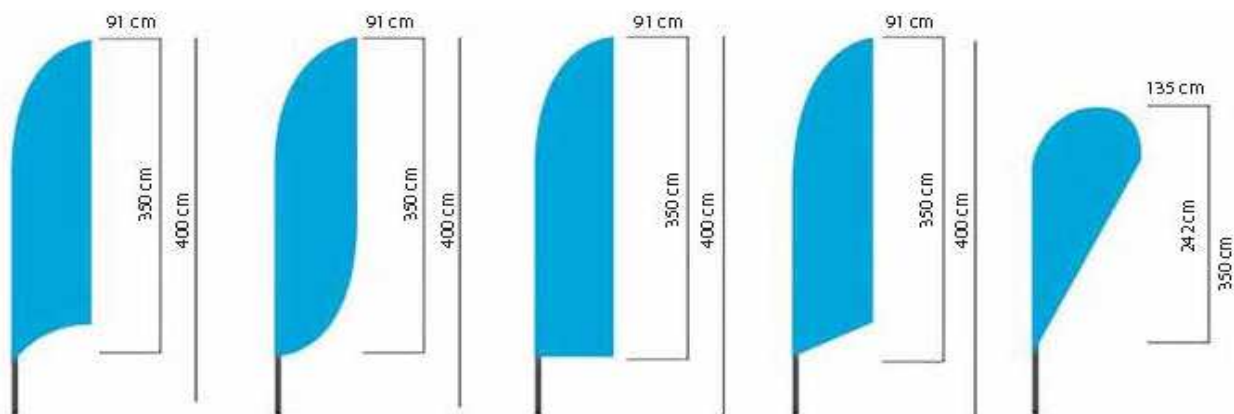

BANDIERE

EXTRA LARGE

LARGE

MEDIUM

SMALL

LE MISURE E I DISEGNI HANNO LO SCOPO DI ILLUSTRARE IL PRODOTTO PERTANTO SI CONSIGLIA DI VERIFICARE PRIMA DI PROCEDERE CON LA STAMPA