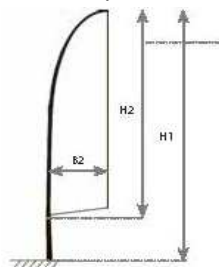

FLY BASE Y15

90°

FLY BASE I16

45°

FLY BASE Y17

30°

FLY BASE Y15-I16-Y17

IN ACCIAIO

Codice	Peso	prezzo cad.
EXPO FLY BASE Y15	2,20 kg.	29,56 €
EXPO FLY BASE I16	2,20 kg.	29,56 €
EXPO FLY BASE Y17	1,9 kg.	29,56 €

3938U

4040U-4545U

FLY BASE 39-40-45

IN ACCIAIO

Codice	Peso	Dimensioni	prezzo cad.
EXPOFLYBASE3938U	4,25 kg.	38 x 39 cm.	58,49 €
EXPOFLYBASE4040U	7,5 kg.	40 x 40 cm.	82,03 €
EXPOFLYBASE4545U	12,50 kg.	45 x 45 cm.	115,64 €

FLY SAILING

th DISPLAY

Stuttura in alluminio con diametro da 28 mm molto robusta, ottima resistenza alle rotture anche con venti molto sostenuti.

Dopo il montaggio la bandiera assume una forma a vela.

Disponibile in 4 formati, con sacca in poliesteri compresa nel prezzo.

DIMENSIONE STRUTTURA

Codice	H1	B2	H2
THFLFS248	248	56	200
THFLFM326	326	58	275
THFLFL412	412	71	362
THFLFXL412	515	71	465

FLY SAILING

Codice	Dimensione grafica	prezzo cad.
THFLFS248	56 x 200 cm	64,55 €
THFLFM326	58 x 275 cm	73,96 €
THFLFL412	71 x 362 cm	88,75 €
THFLFXL412	71 x 465 cm	102,20 €