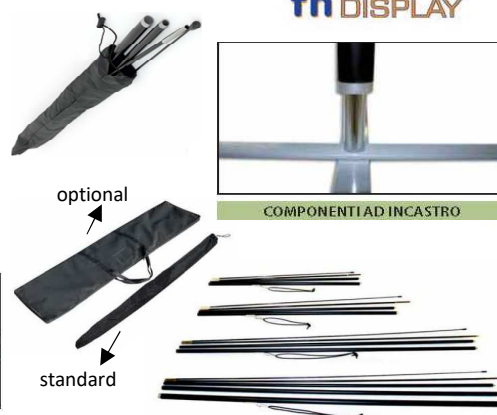

Struttura composta da due o tre pezzi (dipende dall'altezza) in alluminio e di terminali in fibra di vetro; ottima per realizzare diversi modelli di bandiera con forme diverse e di dimensioni varie. Per quanto riguarda la base è possibile scegliere tra diverse soluzioni acquistandola separatamente.

Compatibili con basi diametro 16,6 mm.

IL PREZZO COMPRENDE L'ASTA + SACCA IN NYLON

COMPONENTI AD INCASTRO

FLY FLAG

Codice	Dimensione asta	Composta da n. pezzi	Peso	prezzo cad.
EXPO-FLY-XS	XS cm 200	1 pezzo alluminio 2 pezzi fibra vetro	0,337 kg	
EXPO-FLY-M1	S cm 280	2 pezzi alluminio 2 pezzi fibra vetro	0,375 kg	25,98
EXPO-FLY-M2	M cm 345	2 pezzi alluminio 2 pezzi fibra vetro	0,440 kg	26,98
EXPO-FLY-M3	L cm 454	2 pezzi alluminio 2 pezzi fibra vetro	0,560 kg	32,92
EXPO-FLY-M4	XL cm 565	2 pezzi alluminio 2 pezzi fibra vetro	0,860 kg	43,95
BORSA FLY S-M				17,34
BORSA FLY L-XL				19,81

FLY MASTER

ALLUMINIO + FIBRA DI VETRO

Struttura composta da due o tre pezzi (dipende dall'altezza) in alluminio e di terminali in fibra di vetro; ottima per realizzare diversi modelli di bandiera con forme diverse e di dimensioni varie. Per quanto riguarda la base è possibile scegliere tra diverse soluzioni acquistandola separatamente.

Compatibili con basi diametro 16,6 mm.

thEXPO
thDISPLAY

COMPONENTI AD INCASTRO

FLY MASTER

Codice	Dimensione asta	Composta da n. pezzi	Peso	prezzo cad.
FLAG105502	XS cm 200	1 pezzo alluminio 2 pezzi fibra vetro	0,337 kg	
FLAG105503	S cm 280	2 pezzi alluminio 2 pezzi fibra vetro	0,375 kg	28,86
FLAG105504	M cm 345	2 pezzi alluminio 2 pezzi fibra vetro	0,440 kg	34,46
FLAG105505	L cm 454	2 pezzi alluminio 2 pezzi fibra vetro	0,560 kg	42,81
FLAG105506	XL cm 565	2 pezzi alluminio 2 pezzi fibra vetro	0,860 kg	52,78
BFLAGS-M105565				26,45
BFLAGL-XL105566				35,97