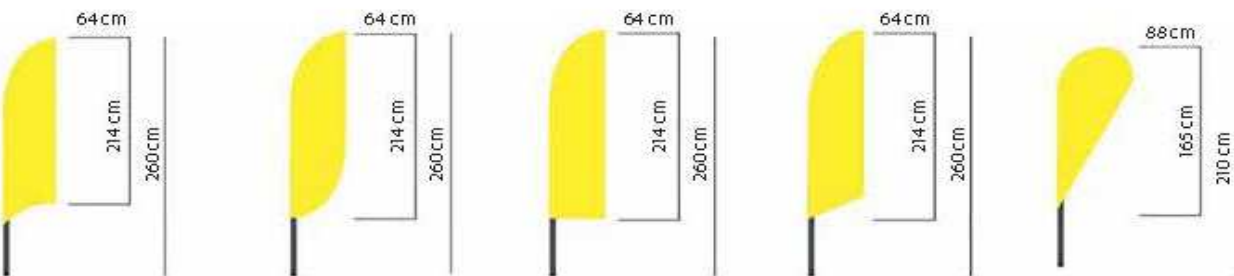

IL PREZZO COMPRENDE L'ASTA + LA SACCA IN NYLON

GANCIO PER FISSAGGIO ALLA GRAFICA

FLY - GLASS - COMPONENTI TUTTI AD INCASTRO

Codice	Lunghezza asta	Composto da n. pezzi	Peso	prezzo cad.
EXPO-FLY-L1	S cm 280	2 pezzi Fibra vetro	0,280 kg.	33,62 €
EXPO-FLY-L2	M cm 365	3 pezzi Fibra vetro	0,360 kg.	40,34 €
EXPO-FLY-L3	L cm 454	3 pezzi Fibra vetro	0,450 kg.	45,72 €
EXPO-FLY-L4	XL cm 565	4 pezzi Fibra vetro	0,600 kg.	60,51 €

BANDIERE

EXTRA LARGE

LARGE

MEDIUM

SMALL

LE MISURE E I DISEGNI HANNO LO SCOPO DI ILLUSTRARE IL PRODOTTO PERTANTO SI CONSIGLIA DI VERIFICARE PRIMA DI PROCEDERE CON LA STAMPA

FLY FLAG

ALLUMINIO + FIBRA DI VETRO

Struttura composta da due o tre pezzi (dipende dall'altezza) in alluminio e di terminali in fibra di vetro; ottima per realizzare diversi modelli di bandiera con forme diverse e di dimensioni varie. Per quanto riguarda la base è possibile scegliere tra diverse soluzioni acquistandola separatamente.