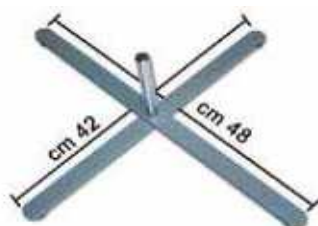

Compatibili con basi diametro 16,6 mm.

thEXPO
thDISPLAY

COMPONENTI AD INCASTRO

FLY MASTER

Codice	Dimensione asta	Composta da n. pezzi	Peso	prezzo cad.
FLAG105502	XS cm 200	1 pezzo alluminio 2 pezzi fibra vetro	0,337 kg	
FLAG105503	S cm 280	2 pezzi alluminio 2 pezzi fibra vetro	0,375 kg	28,86
FLAG105504	M cm 345	2 pezzi alluminio 2 pezzi fibra vetro	0,440 kg	34,46
FLAG105505	L cm 454	2 pezzi alluminio 2 pezzi fibra vetro	0,560 kg	42,81
FLAG105506	XL cm 565	2 pezzi alluminio 2 pezzi fibra vetro	0,860 kg	52,78
BFLAGS-M105565				26,45
BFLAGL-XL105566				35,97

IL PREZZO COMPRENDE L'ASTA + SACCA IN NYLON

FLY SQUARE MASTER

th DISPLAY

Struttura in alluminio ottima per realizzare diverse misure di forma rettangolare.

Disponibile in 4 misure. Borsa in nylon compresa nel prezzo.

Compatibile con base diametro 16,6 mm.

BASE NON COMPRESA NEL PREZZO

FLY SQUARE MASTER

Codice	Dimensione grafica	prezzo cad.
EXPOFLYSQ207	73 x 130 cm	44,38 €
EXPOFLYSQ290	73 x 230 cm	55,13 €
EXPOFLYSQ399	73 x 330 cm	76,65 €
EXPOFLYSQ507	73 x 430 cm	98,16 €

BASI SERIE FLY

th EXPO
th DISPLAY

Compatibilità strutture diametro 16,6 mm:

- FLY FLAG
- FLY MASTER
- FLY GLASS
- FLY SQUARE MASTER

FLY BASE 1
IN FERRO E ACCIAIO

Codice	Peso	prezzo cad.
EXPO FLY BASE U1	1,166 kg	18,83 €