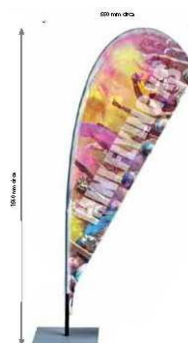

th EXPO th DISPLAY

BANDIERE

V1 - 2023

BANDIERE

MINI FLYING FLAG XS

Struttura in alluminio e fibra di vetro divisa in tre pezzi da assemblare ad innesto.
Base in ferro compresa nel prezzo.
Borsa in nylon compresa nel prezzo.

MINI FLYING FLAG XS

Codice	Dimensione grafica	prezzo cad.
THEXPOMINIFLAGXS	a goccia 51 x 135 cm	40,00 €
	a vela 48 x 148	

MINI FLYING AD INNESTO

Struttura in alluminio e fibra di vetro. I tre pezzi che costituiscono l'asta si assemblano semplicemente inserendoli l'uno dentro l'altro.
Sarà poi necessario avvitare la base con un bullone all'asta. Ideali per bandiere di piccole dimensioni per esporre messaggi pubblicitari in centri commerciali, autosaloni, supermercati ecc. Borsa compresa nel prezzo.

MINI FLYING AD INNESTO

Codice	Dimensione grafica	prezzo cad.
THDISPLAYMINIF/INN	a goccia 77 x 140 cm	60,00 €
	a vela 56 x 168 cm	

Le misure e i disegni hanno lo scopo di illustrare il prodotto pertanto si consiglia di verificare prima di procedere con la stampa