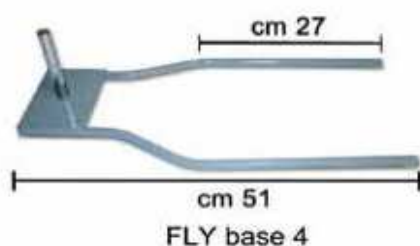

BANDIERE

thEXPO
thDISPLAY

FLY BASE 2

IN FERRO E ACCIAIO

Codice:	Peso	prezzo cad.
EXPO FLY BASE D2	1,50 kg	26,99 €

FLY base 3: in Pvc.

Peso con acqua Kg 10

Peso con acqua e sabbia Kg 20

FLY BASE 3/30

IN PVC

IN PVC ALTO SPESSORE

Codice:	Peso	prezzo cad.
EXPO FLY BASE E3	140 gr.	7,59 €
EXPO FLY BASE D30	300 gr.	10,35 €

**CAPACITÀ
15 LT**

FLY BASE 5103

IN PLASTICA "ABS"

Codice:	Peso	prezzo cad.
EXPO FLY BASE 5103	1,00 kg. vuota / 16,00 kg. con acqua	43,66 €

FLY base 4

FLY BASE 4

Codice:	Peso	prezzo cad.
EXPO FLY BASE U4	1,750 gr.	37,81 €

BASI SERIE FLY

FLY BASE 410

Codice:	Peso	prezzo cad.
EXPO FLY BASE 410	2,00 kg	28,12 €

CAPACITÀ
10 LTFLY BASE 11
IN PLASTICA "ABS"

Codice:	Peso	prezzo cad.
EXPO FLY BASE 11	2,00 kg. vuota / 12,00 kg. con acqua	31,70 €

CAPACITÀ
30 LTDiametro 49 cm
Altezza spessore 26 cmFLY BASE 14
IN PLASTICA "ABS"
IN ACCIAIO

Codice:	Peso	prezzo cad.
EXPO FLY BASE U14	3,00 kg. vuota / 33,00 kg. con acqua	96,82 €