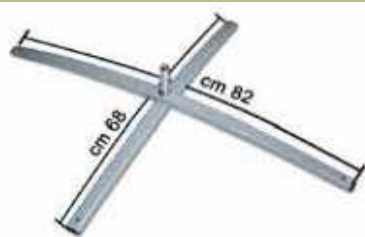

Compatibile con base diametro 16,6 mm.

BASE NON COMPRESA NEL PREZZO

FLY SQUARE MASTER

Codice	Dimensione grafica	prezzo cad.
EXPOFLYSQ207	73 x 130 cm	44,38 €
EXPOFLYSQ290	73 x 230 cm	55,13 €
EXPOFLYSQ399	73 x 330 cm	76,65 €
EXPOFLYSQ507	73 x 430 cm	98,16 €

BASI SERIE FLY

th EXPO
th DISPLAY

Compatibilità strutture diametro 16,6 mm:

- FLY FLAG
- FLY MASTER
- FLY GLASS
- FLY SQUARE MASTER

FLY BASE 1
IN FERRO E ACCIAIO

Codice	Peso	prezzo cad.
EXPO FLY BASE U1	1,166 kg	18,83 €

BANDIERE

thEXPO
thDISPLAY

FLY BASE 2

IN FERRO E ACCIAIO

Codice:	Peso	prezzo cad.
EXPO FLY BASE D2	1,50 kg	26,99 €

FLY base 3: in Pvc.

Peso con acqua Kg 10

Peso con acqua e sabbia Kg 20