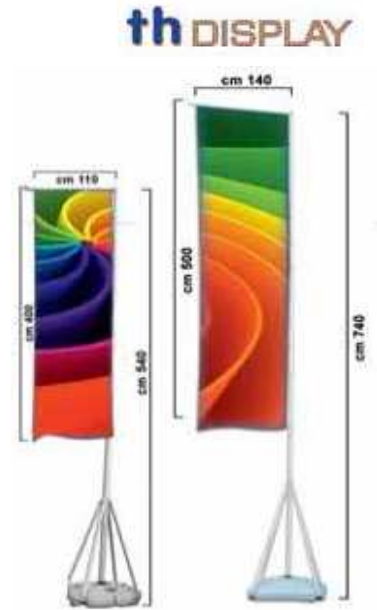

Disponibile in 3 formati, con sacca in poliestere compresa nel prezzo.

DIMENSIONE STRUTTURA

Codice	H1	B2	H2
THFLRM350	350	70	316
THFLRL450	450	80	392
THFLRXL550	550	80	449

FLY SQUARE

Codice	Dimensione grafica	prezzo cad.
THFLRM350	69 x 316 cm	86,06 €
THFLRL450	77 x 392 cm	116,99 €
THFLRXL550	78 x 449 cm	129,09 €

BASI diametro perno 25 mm

th DISPLAY

Compatibilità basi con aste da 28 mm esterno.

- FLY SAILING
- FLY DROP
- FLY SQUARE

FLY BASE BIG2

IN ACCIAIO
IN FERRO

Codice	Peso	prezzo cad.
EXPO FLY BASE BIG2	1,95 kg	25,00 €

FLY BASE BIG5

IN ACCIAIO
IN "ABS"

Codice	Peso	prezzo cad.
EXPO FLY BASE BIG5	600gr.	22,00 €

BANDIERE

EXPO FLAG VERTICALE

Espositore con struttura telescopica disponibile in 2 formati, fino ad un massimo di 7 metri, completamente in alluminio, con un contenitore in plastica (abs) che riempito di acqua o sabbia garantisce un'ottima stabilità anche con forti venti.

BANNER STREET

Codice	Dimensione grafica	prezzo cad.
THEXPOBST570	larg. cm 60 x h consigliata 1,20 mt	94,92 €
THEXPOBST725	larg. cm 90 x h consigliata 2,00 mt	100,74 €

BANNER STREET WALL

La caratteristica di questa struttura è quella di avere le aste in fibra di vetro molto resistenti, la lunghezza permette di fissare stampe con larghezza max di 87 cm. Solo su muri sempre compreso nella confezione ci sono 2 attacchi in ferro con fiori e 8 fisher per muro.