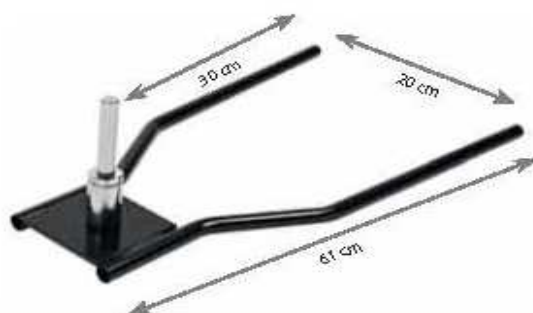

FLY BASE 3/30

IN PVC

IN PVC ALTO SPESSORE

Codice:	Peso	prezzo cad.
EXPO FLY BASE E3	140 gr.	7,59 €
EXPO FLY BASE D30	300 gr.	10,35 €

**CAPACITÀ
15 LT**

FLY BASE 5103

IN PLASTICA "ABS"

Codice:	Peso	prezzo cad.
EXPO FLY BASE 5103	1,00 kg. vuota / 16,00 kg. con acqua	43,66 €

FLY base 4

FLY BASE 4

Codice:	Peso	prezzo cad.
EXPO FLY BASE U4	1,750 gr.	37,81 €

BASI SERIE FLY

FLY BASE 410

Codice:	Peso	prezzo cad.
EXPO FLY BASE 410	2,00 kg	28,12 €

CAPACITÀ
10 LTFLY BASE 11
IN PLASTICA "ABS"

Codice:	Peso	prezzo cad.
EXPO FLY BASE 11	2,00 kg. vuota / 12,00 kg. con acqua	31,70 €

CAPACITÀ
30 LTDiametro 49 cm
Altezza spessore 26 cmFLY BASE 14
IN PLASTICA "ABS"
IN ACCIAIO

Codice:	Peso	prezzo cad.
EXPO FLY BASE U14	3,00 kg. vuota / 33,00 kg. con acqua	96,82 €