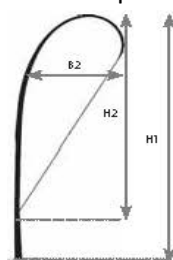

DIMENSIONE STRUTTURA

Codice	H1	B2	H2
THFLFS248	248	56	200
THFLFM326	326	58	275
THFLFL412	412	71	362
THFLFXL412	515	71	465

FLY SAILING

Codice	Dimensione grafica	prezzo cad.
THFLFS248	56 x 200 cm	64,55 €
THFLFM326	58 x 275 cm	73,96 €
THFLFL412	71 x 362 cm	88,75 €
THFLFXL412	71 x 465 cm	102,20 €

FLY DROP

th DISPLAY

Stuttura in alluminio con diametro da 28 mm molto robusta, ottima resistenza alle rotture anche con venti molto sostenuti.

Dopo il montaggio la bandiera assume una forma a goccia.

Disponibile in 4 formati, con sacca in poliesteri compresa nel prezzo.

DIMENSIONE STRUTTURA

Codice	H1	B2	H2
THFLQS	231	67	195
THFLQM	284	80	258
THFLQL3	381	91	315
THFLQXL	458	99	400

Codice	Dimensione grafica	prezzo cad.
THFLQS	74 x 195 cm	65,89 €
THFLQM	87 x 258 cm	73,96 €
THFLQL3	96 x 315 cm	88,75 €
THFLQXL	100 x 400 cm	102,20 €