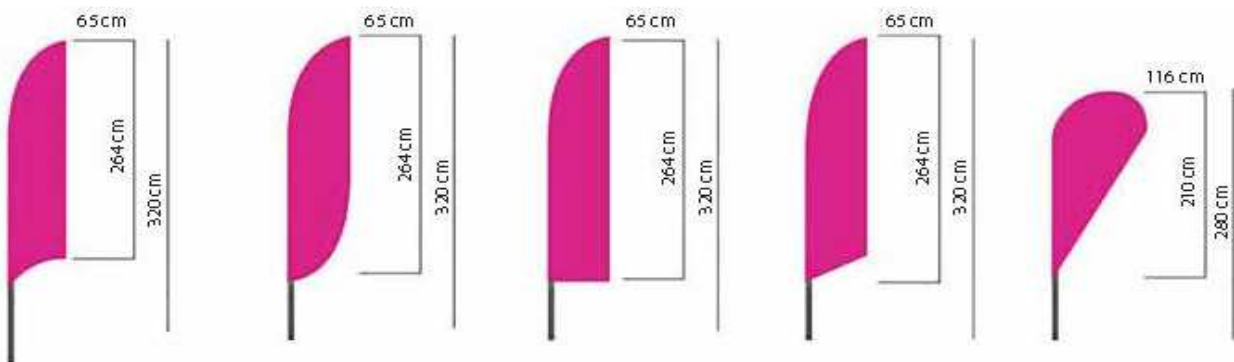

IL PREZZO COMPRENDE L'ASTA + LA SACCA IN NYLON

GANCIO PER FISSAGGIO ALLA GRAFICA

FLY - GLASS - COMPONENTI TUTTI AD INCASTRO

Codice	Lunghezza asta	Composto da n. pezzi	Peso	prezzo cad.
EXPO-FLY-L1	S cm 280	2 pezzi Fibra vetro	0,280 kg.	33,62 €
EXPO-FLY-L2	M cm 365	3 pezzi Fibra vetro	0,360 kg.	40,34 €
EXPO-FLY-L3	L cm 454	3 pezzi Fibra vetro	0,450 kg.	45,72 €
EXPO-FLY-L4	XL cm 565	4 pezzi Fibra vetro	0,600 kg.	60,51 €

BANDIERE

EXTRA LARGE

LARGE

MEDIUM

SMALL

LE MISURE E I DISEGNI HANNO LO SCOPO DI ILLUSTRARE IL PRODOTTO PERTANTO SI CONSIGLIA DI VERIFICARE PRIMA DI PROCEDERE CON LA STAMPA

FLY FLAG

ALLUMINIO + FIBRA DI VETRO

Struttura composta da due o tre pezzi (dipende dall'altezza) in alluminio e di terminali in fibra di vetro; ottima per realizzare diversi modelli di bandiera con forme diverse e di dimensioni varie. Per quanto riguarda la base è possibile scegliere tra diverse soluzioni acquistandola separatamente.

Compatibili con basi diametro 16,6 mm.

IL PREZZO COMPRENDE L'ASTA + SACCA IN NYLON

COMPONENTI AD INCASTRO

FLY FLAG

Codice	Dimensione asta	Composta da n. pezzi	Peso	prezzo cad.
EXPO-FLY-XS	XS cm 200	1 pezzo alluminio 2 pezzi fibra vetro	0,337 kg	
EXPO-FLY-M1	S cm 280	2 pezzi alluminio 2 pezzi fibra vetro	0,375 kg	25,98
EXPO-FLY-M2	M cm 345	2 pezzi alluminio 2 pezzi fibra vetro	0,440 kg	26,98
EXPO-FLY-M3	L cm 454	2 pezzi alluminio 2 pezzi fibra vetro	0,560 kg	32,92
EXPO-FLY-M4	XL cm 565	2 pezzi alluminio 2 pezzi fibra vetro	0,860 kg	43,95
BORSA FLY S-M				17,34
BORSA FLY L-XL				19,81