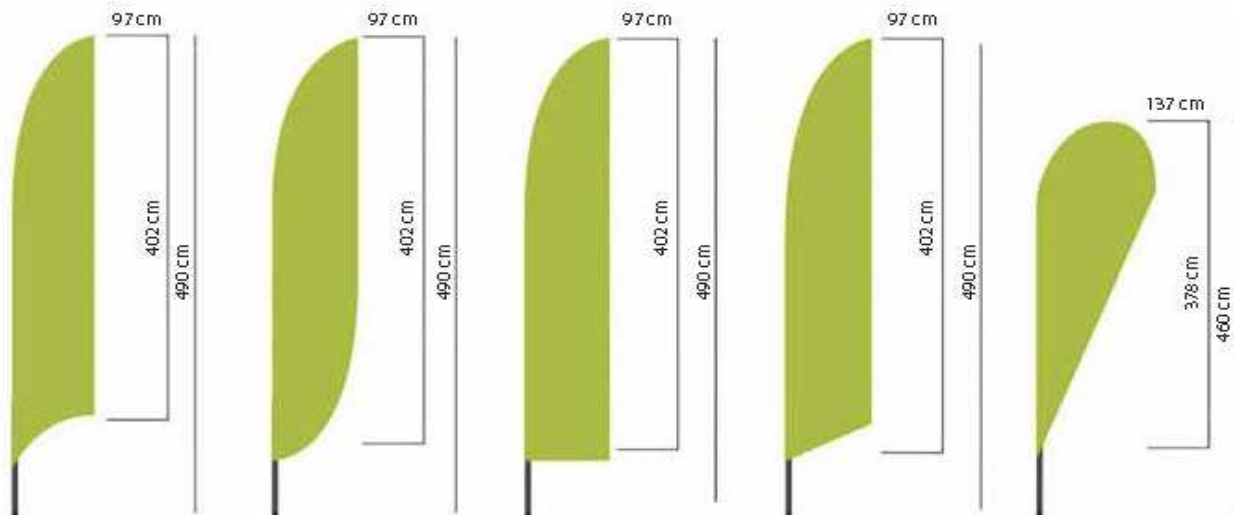

BANDIERE

EXTRA LARGE