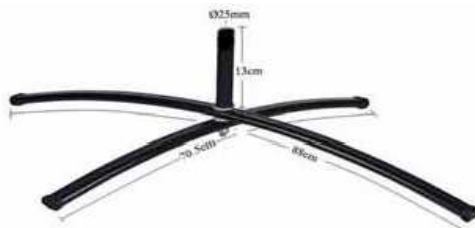

Disponibile in 3 formati, con sacca in poliestere compresa nel prezzo.

DIMENSIONE STRUTTURA

Codice	H1	B2	H2
THFLRM350	350	70	316
THFLRL450	450	80	392
THFLRXL550	550	80	449

FLY SQUARE

Codice	Dimensione grafica	prezzo cad.
THFLRM350	69 x 316 cm	86,06 €
THFLRL450	77 x 392 cm	116,99 €
THFLRXL550	78 x 449 cm	129,09 €

BASI diametro perno 25 mm

th DISPLAY

Compatibilità basi con aste da 28 mm esterno.

- FLY SAILING
- FLY DROP
- FLY SQUARE

FLY BASE BIG2

IN ACCIAIO
IN FERRO

Codice	Peso	prezzo cad.
EXPO FLY BASE BIG2	1,95 kg	25,00 €

FLY BASE BIG5

IN ACCIAIO
IN "ABS"

Codice	Peso	prezzo cad.
EXPO FLY BASE BIG5	600gr.	22,00 €

BANDIERE

EXPO FLAG VERTICALE

Espositore con struttura telescopica disponibile in 2 formati, fino ad un massimo di 7 metri, completamente in alluminio, con un contenitore in plastica (abs) che riempito di acqua o sabbia garantisce un'ottima stabilità anche con forti venti.