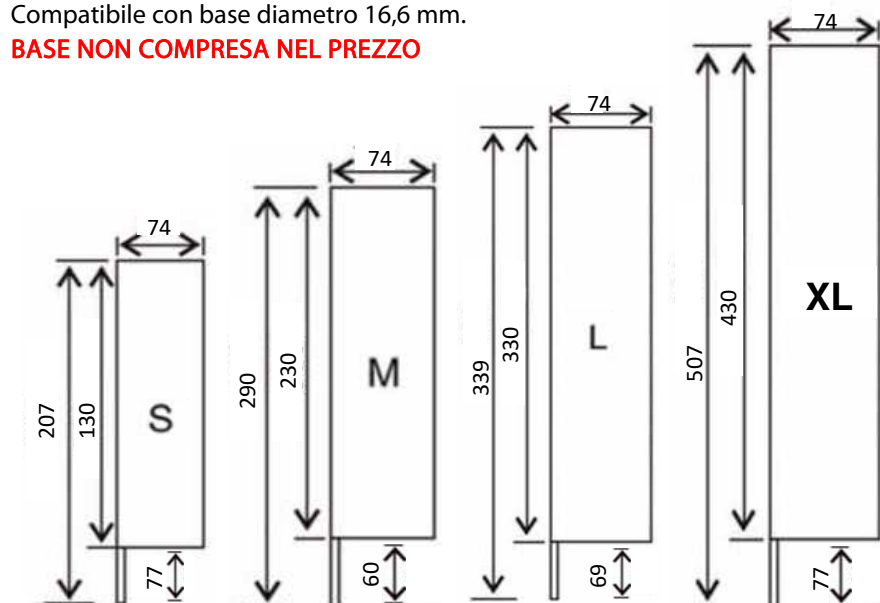

Compatibili con basi diametro 16,6 mm.

thEXPO
thDISPLAY

COMPONENTI AD INCASTRO

FLY MASTER

Codice	Dimensione asta	Composta da n. pezzi	Peso	prezzo cad.
FLAG105502	XS cm 200	1 pezzo alluminio 2 pezzi fibra vetro	0,337 kg	
FLAG105503	S cm 280	2 pezzi alluminio 2 pezzi fibra vetro	0,375 kg	28,86
FLAG105504	M cm 345	2 pezzi alluminio 2 pezzi fibra vetro	0,440 kg	34,46
FLAG105505	L cm 454	2 pezzi alluminio 2 pezzi fibra vetro	0,560 kg	42,81
FLAG105506	XL cm 565	2 pezzi alluminio 2 pezzi fibra vetro	0,860 kg	52,78
BFLAGS-M105565				26,45
BFLAGL-XL105566				35,97

IL PREZZO COMPRENDE L'ASTA + SACCA IN NYLON

FLY SQUARE MASTER

th DISPLAY

Struttura in alluminio ottima per realizzare diverse misure di forma rettangolare.

Disponibile in 4 misure. Borsa in nylon compresa nel prezzo.

Compatibile con base diametro 16,6 mm.

BASE NON COMPRESA NEL PREZZO

FLY SQUARE MASTER

Codice	Dimensione grafica	prezzo cad.
EXPOFLYSQ207	73 x 130 cm	44,38 €
EXPOFLYSQ290	73 x 230 cm	55,13 €
EXPOFLYSQ399	73 x 330 cm	76,65 €
EXPOFLYSQ507	73 x 430 cm	98,16 €