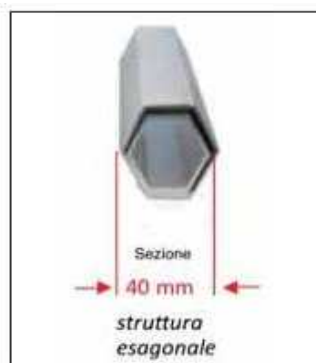

GAZEBO PROFESSIONAL

GAZEBO PROFESSIONAL

Codice	Descrizione	Dim. struttura (b x h)	Peso	Prezzo cad.
THEXPOGZ-33-XAF	Struttura gazebo (solo struttura no tessuto)	3 x 3 mt.	18,00 kg.	535,19 €
THEXPOGZ-345-XAF	Struttura gazebo (solo struttura no tessuto)	3 x 4,5 mt.	23,00 kg.	739,59 €

OPTIONAL

THEXPOGZ-33-CTB-W	Tetto in tessuto (all'interno della fascia perimetrale è cucito un velcro per sostenere le "pareti interne") colore bianco	3 x 3 mt.	-	133,13 €
THEXPOGZ-345-CTB-W	Tetto in tessuto (all'interno della fascia perimetrale è cucito un velcro per sostenere le "pareti interne") colore bianco	3 x 4,5 mt.	-	193,64 €
THEXPOGZ-33-FWB-W	Parete intera in tessuto con velcro. Colore bianco	3 x 3 mt.	-	67,24 €
THEXPOGZ-345-FWB-W	Parete intera in tessuto con velcro. Colore bianco	3 x 4,5 mt.	-	102,20 €
THEXPOGZ-33-HWB-W	Mezza parete h 0,95x3mt., con velcro. Colore bianco	3 x 3 mt.	-	51,87 €
THEXPOGZ-345-HWB-W	Mezza parete h 0,95x4,5mt., con velcro. Colore bianco	3 x 4,5 mt.	-	70,60 €
THEXPOGZ-33-MTB	Barra laterale per sostegno mezza parete completa di morsetti	3 mt.	-	57,63 €
THEXPOGZ-345-MTB	Barra laterale per sostegno mezza parete completa di morsetti	4,5 mt.	-	64,83 €
THEXPOGZ-FX620	Picchetti per fissaggio gazebo ala terreno (confezione 4 pezzi)	-	-	2,16 €
THEXPOGZ-ZIP-FWW	Parete intera con chiusura con zip	3 x 3 mt.	-	77,80 €
THEXPOGZ-ZIP-DWW	Parete intera con chiusura con zip	3 x 3 mt.	-	83,56 €
THEXPOGZ-ZIP-WWW	Parete intera con chiusura con zip + finestra	3 x 3 mt.	-	86,45 €
THEXPOGZ-BASE-01	Zavorra (base in acciaio verniciato)	-	6,00 kg.	97,97 €