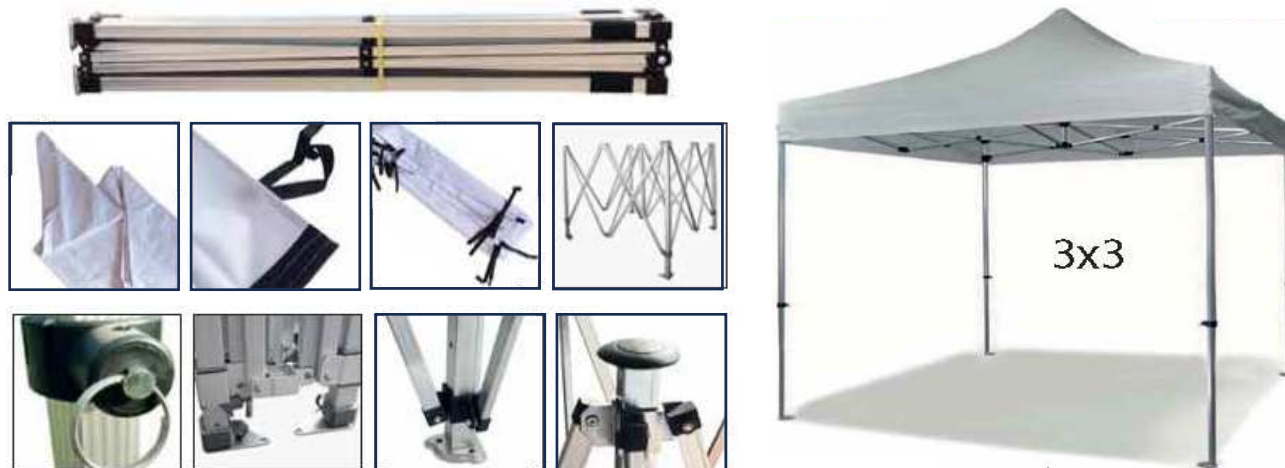

GAZEBO STEEL KIT

Struttura in acciaio con sezione quadra disponibile solo nel formato 3x3 mt.
Compreso nel prezzo il tetto in poliestre impermeabile e resistente ai raggi UV.

GAZEBO STEEL KIT

Codice	Descrizione	Prezzo cad.
THD-GZ-STEEL33	Gazebo completo struttura + tetto	519,05 €

TAVOLO PARTY

Tavolo molto robusto con struttura in ferro e pianale in polipropilene, leggero e facile da trasportare.
Come optional è possibile acquistare la copertura in tessuto stampata in sublimazione su tessuto elasticizzato.