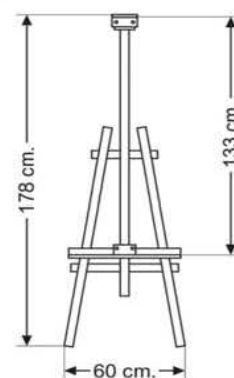

CAVALLETTO WOOD

Codice	Dimensione struttura	Prezzo cad.
THEXPOCAVWOOD5366	53 x 66 cm	102,48 €

EASEL WOOD

thEXPO

Cavalletto in legno con la possibilità di regolare il morsetto per l'inserimento di pannelli di dimensioni varie sempre garantendo un serraggio sicuro.