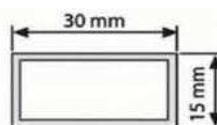

ECO A-BOARD

Espositore a cavalletto in alluminio bifacciale economico con fondo in "Mdf". Ha un foglio in pvc trasparente antiriflesso. Profilo delle cornici da 25 mm. Disponibile in 3 misure.

Sezione alluminio della struttura