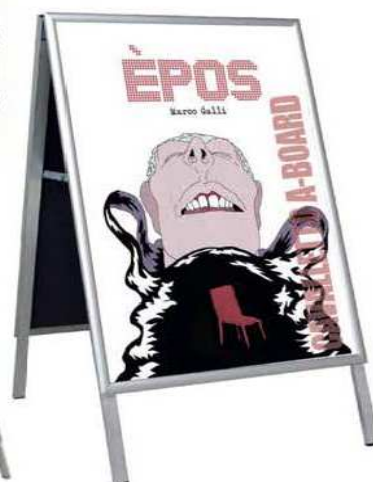

Sezione alluminio della struttura