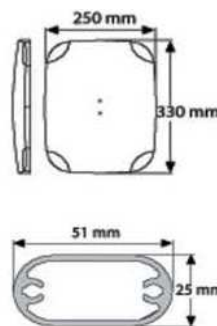

Struttura in tubi di alluminio da Ø 32 mm

Base da 9,3 kg

Base con ruote

Picchetti in dotazione

Maniglia per il trasporto

th EXPO

SHADOW

Codice	Dimensione struttura	Prezzo cad.
THEXPOSW-ODS	117,4 (h) x 80 (l) x 42 (p) cm	255,49 €

LAVAGNA PORTABLOCCO

Codice	Dimensione struttura	Prezzo cad.
THEXPOLMA-01	70 x 100 cm	280,00 €

LEGGIO CLICK CLACK

AD ESAURIMENTO

thEXPO
th DISPLAY

Espositore informativo con cornice click clack con base zavorrata ed asta regolabile in altezza. Disponibile in 2 formati.

LEGGIO CLICK CLACK

Codice	Dimensione struttura	Prezzo cad.
THDSLEGGIO/A4	21 x 29,7 cm	90,00 €
THDSLEGGIO/A3	39,7 x 42 cm	100,00 €

SENTRY

Espositore informativo con cornice click clack. Possibilità di variare il formato da verticale in orizzontale grazie alla rotazione della cornice. Disponibili nei formati A4 e A3 con truttura e finiture in alluminio anodizzato.

thEXPO
th DISPLAY

SENTRY

Codice	Dimensione struttura	Prezzo cad.
THEXPOSL104A4	21 x 29,7 cm	88,75 €
THEXPOSL104A3	29,7 x 42 cm	95,47 €