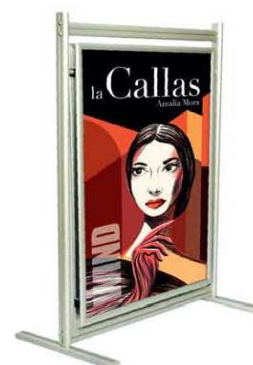

th DISPLAY

Espositore monofacciale o bifacciale costituito da una o due cornici click clack. N.B.: per ottimizzare il trasporto viene fornito con i piedi smontati.

VERTICAL A-BOARD MONOFACCIALE

Codice	Dimensione struttura	Prezzo cad.
THDISPLAY-VA-BOARD57M	50 x 70 cm	360,00 €
THDISPLAY-VA-BOARD710M	70 x 100 cm	400,00 €
THDISPLAY-VA-BOARD1014M	100 x 140 cm	525,00 €

VERTICAL A-BOARD BIFACCIALE

Codice	Dimensione struttura	Prezzo cad.
THDISPLAY-VA-BOARD57B	50 x 70 cm	380,00 €
THDISPLAY-VA-BOARD710B	70 x 100 cm	420,00 €
THDISPLAY-VA-BOARD1014B	100 x 140 cm	550,00 €

WIND

INFO TOTEM

Espositore monofacciale o bifacciale costituito da una struttura centrale in alluminio dove vengono collocate una o due cornici click clack sempre di colore argento anodizzato. Come optional è possibile acquistare delle mensole porta-brochure in plexiglas trasparente da 5 mm.