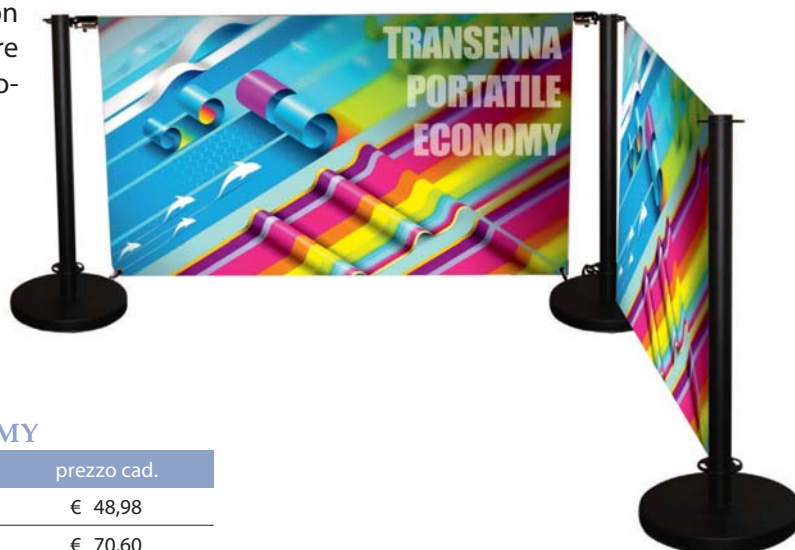

thEXPO

ruotando il meccanismo è possibile montarlo sulla piastra in 3 posizioni diverse

1 NASTRO... 3 DIVERSE SOLUZIONI

CLASSIC TENDINASTRO DA PARETE

Sistema tendinastro da parete classico. Composto da meccanismo in acciaio e ricevente in plastica. Montaggio con viti e tasselli inclusi nella confezione. Realizzato in acciaio inossidabile e plastica, finitura cromata. Nastro disponibile nei colori rosso e nero in 2 lunghezze per tipo.

TRANSENNA PORTATILE ECONOMY

Struttura in acciaio inox verniciate a polvere di colore nero, ottima resistenza alle intemperie. Colonnine con 4 punti per agganciare le barre orizzontali. Strutture ideali per definire aree di centri commerciali, bar, ristoranti, ecc.