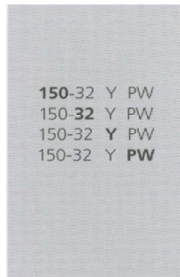

CARATTERISTICHE DEL TESSUTO

Numero del tessuto
 il numero si compone di:
 numero dei fili: 150-32 Y PW
 diametro del filo: 150-32 Y PW
 colore del tessuto: 150-32 Y PW
 (bianco=W, giallo=Y)

Armatura:
 PW 1:1
 TW 2:1