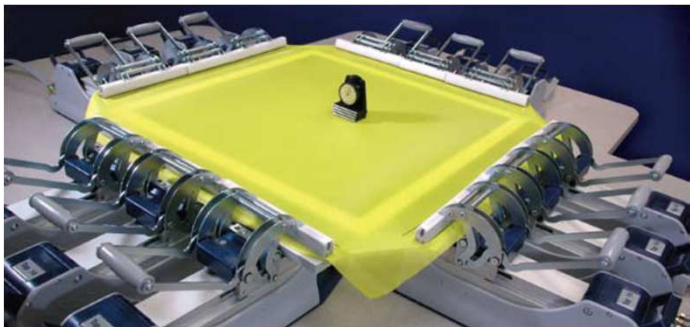

L'AZIONE ESERCITATA SUL TELAIO NEL NOSTRO LABORATORIO

--- sotto tensione
 ————— dopo la tensione

Il nostro sistema pneumatico consiste in un set di pinze singole, in grado di tensionare qualsiasi tessuto per serigrafia. Progettato e costruito per ottenere le più alte tensioni che vengono richieste dai serigrafati per eseguire lavori di estrema accuratezza e precisione, tale sistema è unico nel suo genere, in quanto consente prima di tendere il tessuto spingendo la cornice verso l'interno, senza che questo entri in contatto con la superficie del telaio, poi abbassandosi tutte contemporaneamente appoggiano il tessuto sulla cornice da montare. Dopo aver incollato il tessuto alla cornice, il telaio tende a ritornare nella posizione iniziale controbilanciando la trazione del tessuto. I vantaggi sono molteplici: - telai a registro; - mantenimento della tensione costante e più a lungo; - un deposito più omogeneo dell'inchiostro su tutta la superficie stampata; - una giusta pressione della racla su tutta la sua lunghezza. Sono in uso presso il nostro laboratorio un quantitativo di pinze che ci permettono di tensionare telai fino ad una dimensione perimetrale di circa 15 metri.