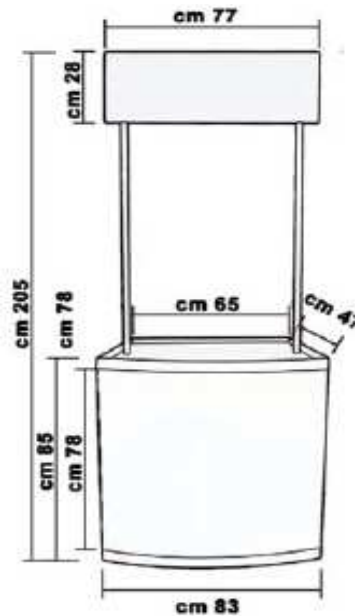

BANCO PROMOZIONALE ECONOMICO

thEXPO
thDISPLAY

Banco promozionale economico in PVC di facile montaggio con un ripiano all'interno. Peso dell'espositore circa kg 12. Dotato di borsa in nylon per il trasporto.