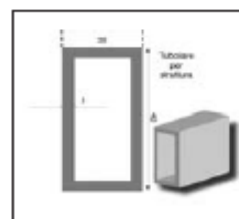

th EXPO th DISPLAY

TOTEM

V1 - 2024

TOTEM

TOTEM TOO THEM

Totem bifacciale con struttura in alluminio e base in acciaio verniciato. È possibile applicare pannelli fino ad uno spessore di 6 mm con del nastro magnetico da acquistare a parte. Sempre su richiesta è possibile acquistare il kit per l'illuminazione qualora si volesse retroilluminare le stampe. Disponibile in 3 larghezze 60/80/100 cm.

thEXPO
thDISPLAY

TOTEM TOO THEM

Codice	Dimensione grafica	prezzo cad.
THEXPOTOTEM603	60 x 200 cm	140,00 €
THEXPOTOTEM606	80 x 200 cm	150,00 €
THEXPOTOTEM609	100 x 200 cm	170,00 €

FINO AD ESAURIMENTO SCORTE

Disponibile in 8 formati differenti, in 3 altezze ed a richiesta è possibile acquistarlo anche zavorrato per applicazioni esterne.

thEXPO

TOTEM OVALE BIFACCIALE

Codice	Dimensione grafica	prezzo cad. con PVC Espanso
THTOTEMALLOV30140	30 x 140 cm	255,00 €
THTOTEMALLOV30150	30 x 150 cm	275,00 €
THTOTEMALLOV40160	40 x 160 cm	305,00 €
THTOTEMALLOV50180	50 x 180 cm	345,00 €
THTOTEMALLOV60200	60 x 200 cm	395,00 €
THTOTEMALLOV80200	80 x 200 cm	440,00 €
THTOTEMALLOV100200	100 x 200 cm	490,00 €
THTOTEMALLOV120200	120 x 200 cm	590,00 €
THTOTEMALLOV150200	150 x 200 cm	650,00 €
THTOTEMALLOV180200	180 x 200 cm	750,00 €
THTOTEMALLOV200200	200 x 200 cm	800,00 €
THTOTEMALLOV100250	100 x 250 cm	650,00 €
THTOTEMALLOV150250	150 x 250 cm	750,00 €