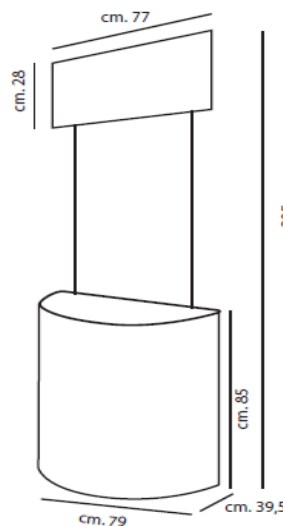

TOTEM OVALE IN POLIONDA

Codice	Dimensione grafica	prezzo cad.
THTOTOVALE620	67 x 200 cm	80,00 €
THTOTOVALE1020	100 x 200 cm	130,00 €
THTOTOVALE1320	130 x 200 cm	200,00 €

BANCO PROMOZIONALE ECONOMICO

thEXPO
thDISPLAY

Banco promozionale economico in PVC di facile montaggio con un ripiano all'interno. Peso dell'espositore circa kg 12. Dotato di borsa in nylon per il trasporto.

BANCO PROMOZIONALE ECONOMICO

Codice	Dimensione grafica	prezzo cad.
THDISPLAYPCA1	vedi disegno	177,64 €

BANCO PROMOZIONALE OVALE

thDISPLAY

Banco promozionale economico con forma arrotondata in PVC di facile montaggio con un ripiano all'interno. Peso dell'espositore circa kg 8. Dotato di borsa in nylon per il trasporto.

BANCO PROMOZIONALE OVALE

Codice	Dimensione grafica	prezzo cad.
THDISPLAYPCA2	vedi disegno	150,00 €
	FINO AD ESAURIMENTO SCORTE	