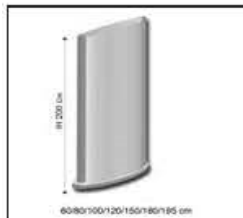

th EXPO th DISPLAY

TOTEM

V1 - 2024

TOTEM

TOTEM TOO THEM

Totem bifacciale con struttura in alluminio e base in acciaio verniciato. È possibile applicare pannelli fino ad uno spessore di 6 mm con del nastro magnetico da acquistare a parte. Sempre su richiesta è possibile acquistare il kit per l'illuminazione qualora si volesse retroilluminare le stampe. Disponibile in 3 larghezze 60/80/100 cm.

thEXPO
thDISPLAY

TOTEM TOO THEM

Codice	Dimensione grafica	prezzo cad.
THEXPOTOTEM603	60 x 200 cm	140,00 €
THEXPOTOTEM606	80 x 200 cm	150,00 €
THEXPOTOTEM609	100 x 200 cm	170,00 €

FINO AD ESAURIMENTO SCORTE

TOTEM OVALE BIFACCIALE

Totem bifacciale realizzato con profili in alluminio di colore argento anodizzato, base in PVC alta densità antigraffio di colore grigio chiaro, con 2 pannelli in PVC espanso o con 2 pannelli in alluminio (tipo dibond) da 3 mm.

Disponibile in 8 formati differenti, in 3 altezze ed a richiesta è possibile acquistarlo anche zavorrato per applicazioni esterne.

thEXPO

TOTEM OVALE BIFACCIALE

Codice	Dimensione grafica	prezzo cad. con PVC Espanso
THTOTEMALLOV30140	30 x 140 cm	255,00 €
THTOTEMALLOV30150	30 x 150 cm	275,00 €
THTOTEMALLOV40160	40 x 160 cm	305,00 €
THTOTEMALLOV50180	50 x 180 cm	345,00 €
THTOTEMALLOV60200	60 x 200 cm	395,00 €
THTOTEMALLOV80200	80 x 200 cm	440,00 €
THTOTEMALLOV100200	100 x 200 cm	490,00 €
THTOTEMALLOV120200	120 x 200 cm	590,00 €
THTOTEMALLOV150200	150 x 200 cm	650,00 €
THTOTEMALLOV180200	180 x 200 cm	750,00 €
THTOTEMALLOV200200	200 x 200 cm	800,00 €
THTOTEMALLOV100250	100 x 250 cm	650,00 €
THTOTEMALLOV150250	150 x 250 cm	750,00 €